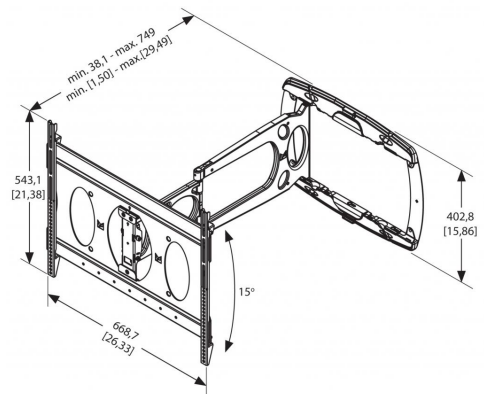

## **PFW6850 Настенное ультратонкое крепление для дисплея весом до 45 кг, с функцией поворота и наклона**

PFW 6850 - ультратонкое настенное крепление для дисплеев весом до 45 кг, имеет три варианта расположения поворотного кронштейна, позволяя сдвигать телевизор вправо, влево или позиционировать его по центру - в зависимости от требований к инсталляции.

<b>Поворот</b>	180
<b>Наклон</b>	15
<b>Цвет</b>	Черный
<b>Гарантия</b>	10 лет
<b>Регулирование по высоте</b>	нет
<b>Мин. размер телевизора</b>	32"
<b>Макс. размер телевизора</b>	70"
<b>Макс. вес телевизора (кг)</b>	45
<b>Вид отверстий (мм)</b>	Min. 100x100 / Max. 630x526

## **PFW6850 Настенное ультратонкое крепление для дисплея весом до 45 кг, с функцией поворота и наклона**

Поворотный кронштейн 76 см с функцией наклона до 15 градусов для обеспечения оптимального угла обзора. Легкое алюминиевое крепление плавно регулируется и имеет толщину всего 3,8 см. Для прокладки кабелей имеется встроенный кабель-канал.

### **Особенности**

- 3 точки поворота
- Соответствие стандарту VESA мин. 100x100 мм, макс 630x526 мм
- Удлинение до 76 см
- Ультратонкие настенные крепления, глубина всего 38 мм
- Функции наклона, поворота и приближения