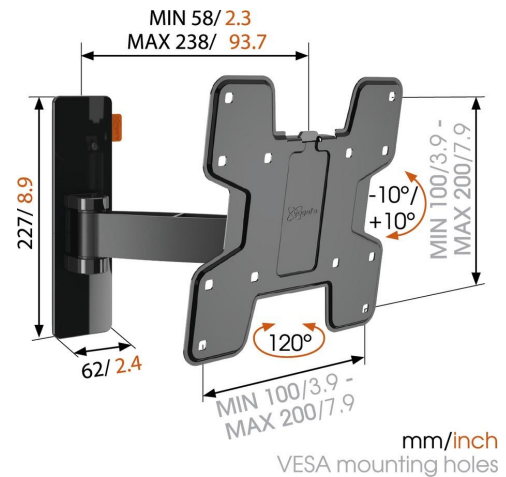

W52060 поворотный кронштейн для телевизора

Для телевизоров с размером экрана до 37 дюймов (94 см)

W52060 — это прочный кронштейн, подходящий для телевизоров с размером экрана от 19 до 37 дюймов (от 48 до 94 см) и весом до 15 кг.

Создает оптимальный угол обзора.

Кронштейн для телевизора W52060 дает полную свободу действий. Повесьте свой телевизор в удобном месте на стене, где он не будет никому мешать, и наслаждайтесь любимыми передачами — на кухне, в кабинете или в спальне. Найдите идеальное положение экрана, отодвигая телевизор от стены и наклоняя его.

Поворот	120
Наклон	20
Гарантия	Срок службы
Мин. расстояние до стены (мм)	58
Мин. размер телевизора	19"
Макс. размер телевизора	37"
Макс. вес телевизора (кг)	15
Вид отверстий (мм)	Min. 100x100 / Max. 100x100 Min. 100x200 / Max. 100x200 Min. 200x100 / Max. 200x100 Min. 200x200 / Max. 200x200